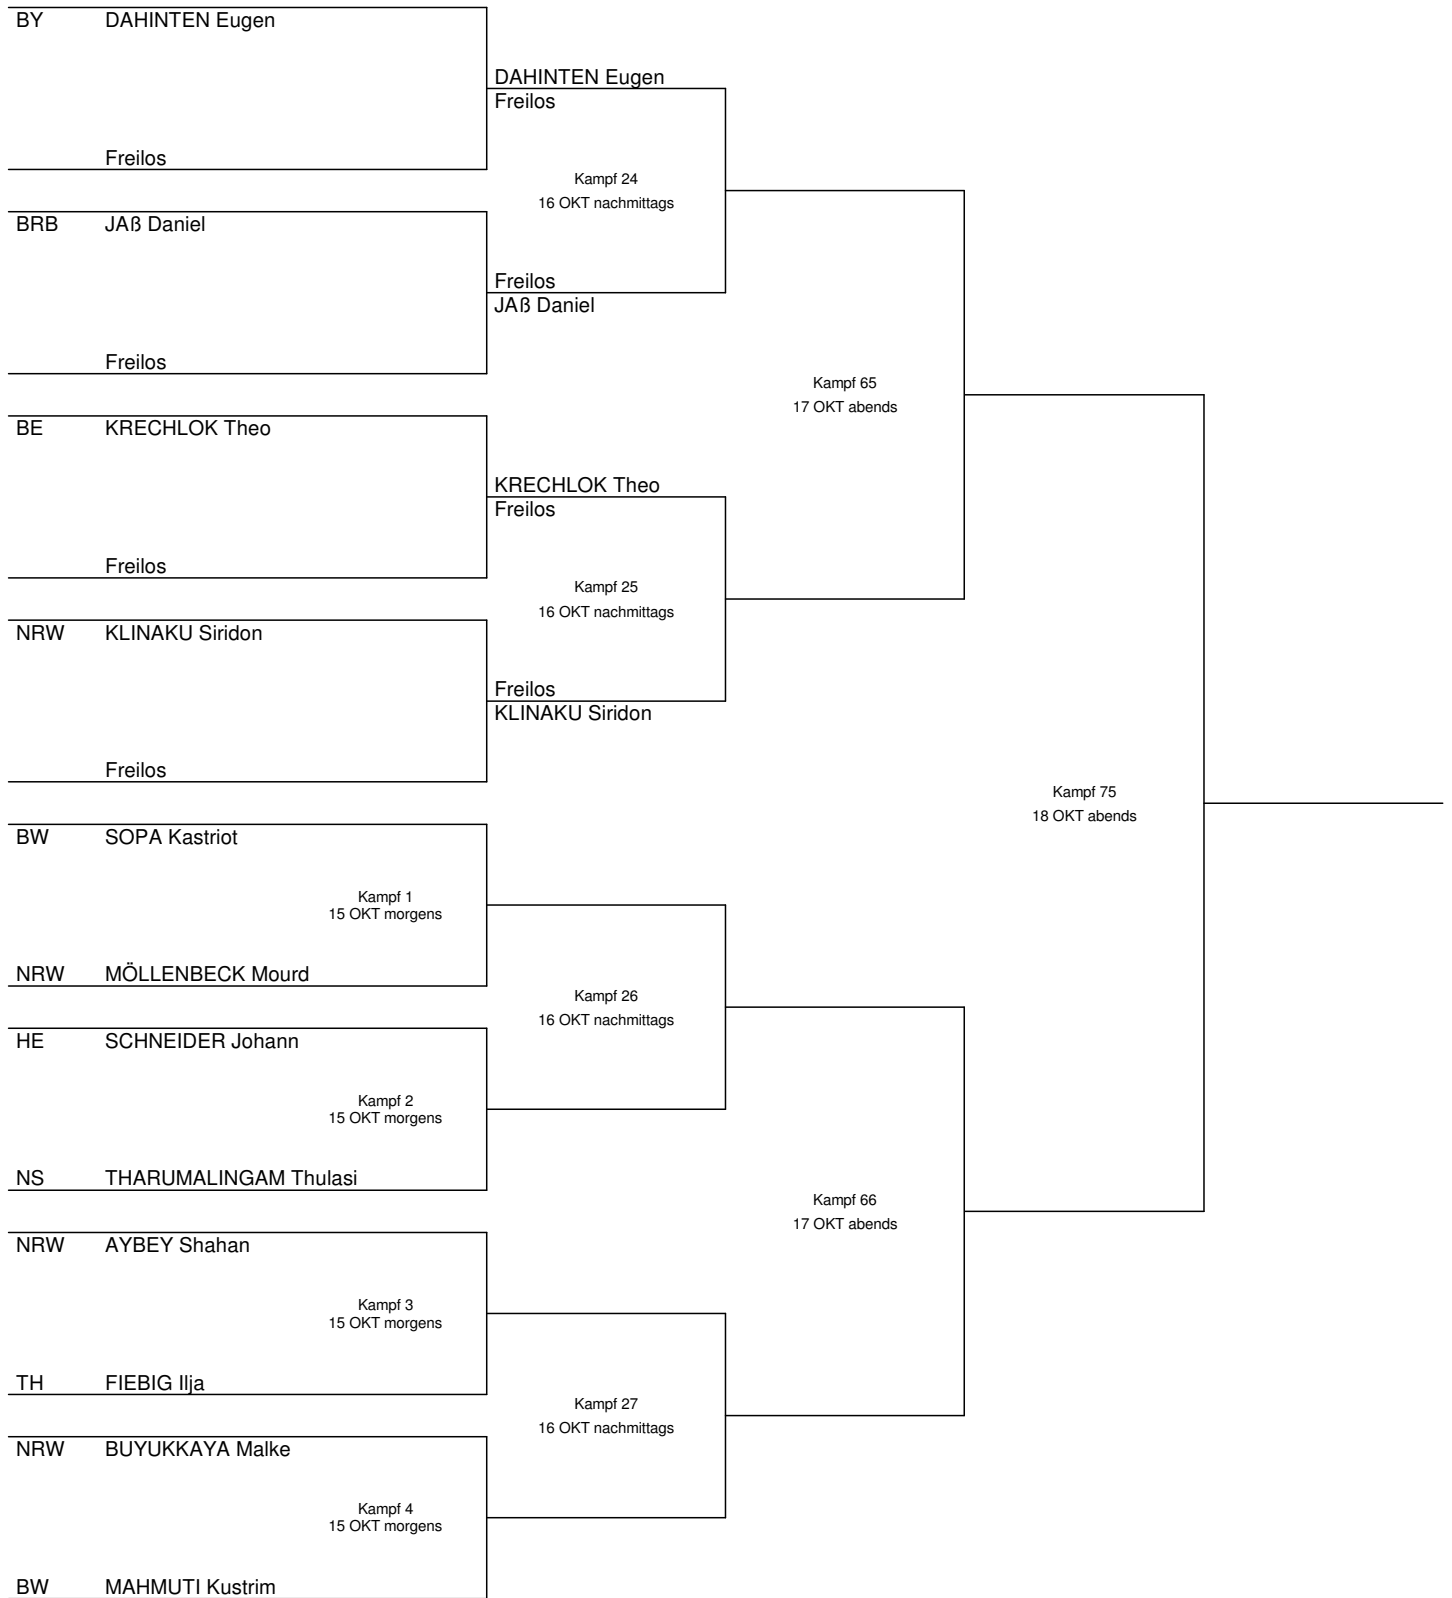

## Halbwelter 64kg

### Ansetzungsbaum

Aktuell vom DI 14 OKT 2014

Anzahl Boxer: 12

Team	Name	SL
------	------	----

<b>Legende:</b>
SL Setzliste